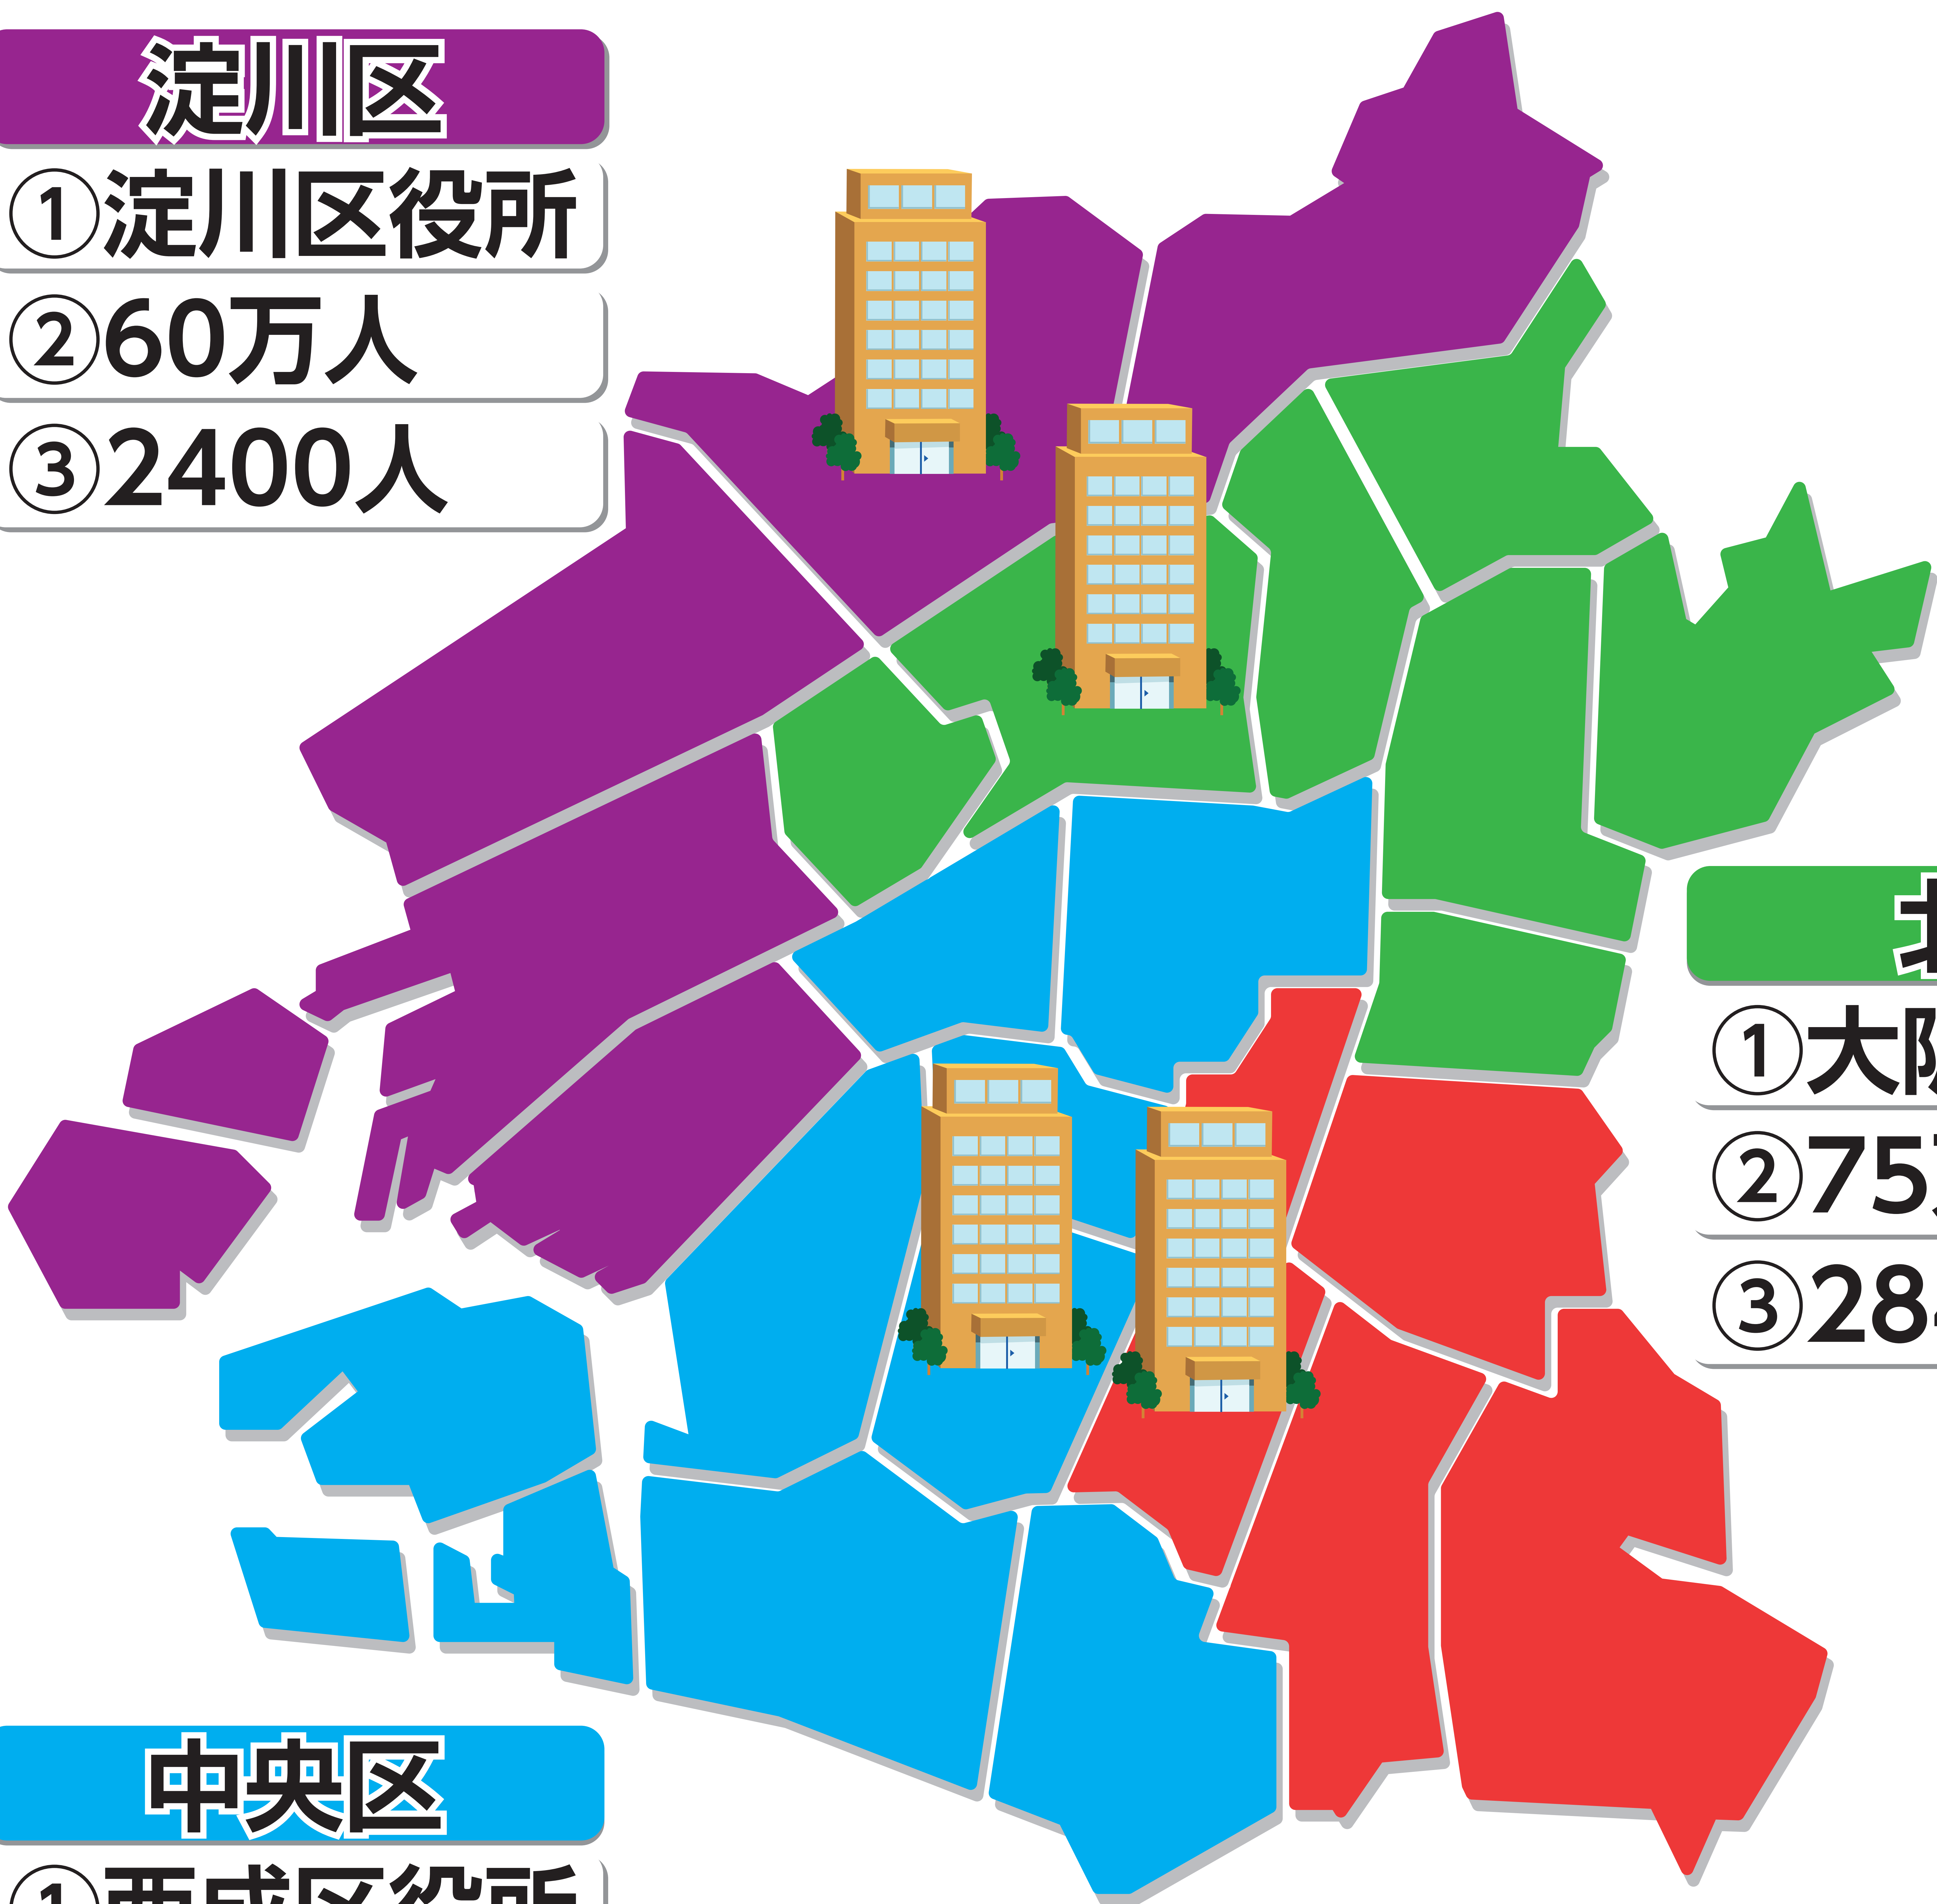

大阪都の特別区

- ① 特別区役所の設置場所 (🏢)
- ② 人口
- ③ 役所職員数

淀川区

- ① 淀川区役所
- ② 60万人
- ③ 2400人

北区

- ① 大阪市役所
- ② 75万人
- ③ 2840人

中央区

- ① 西成区役所
- ② 71万人
- ③ 3160人

天王寺区

- ① 阿倍野区役所
- ② 64万人
- ③ 2640人