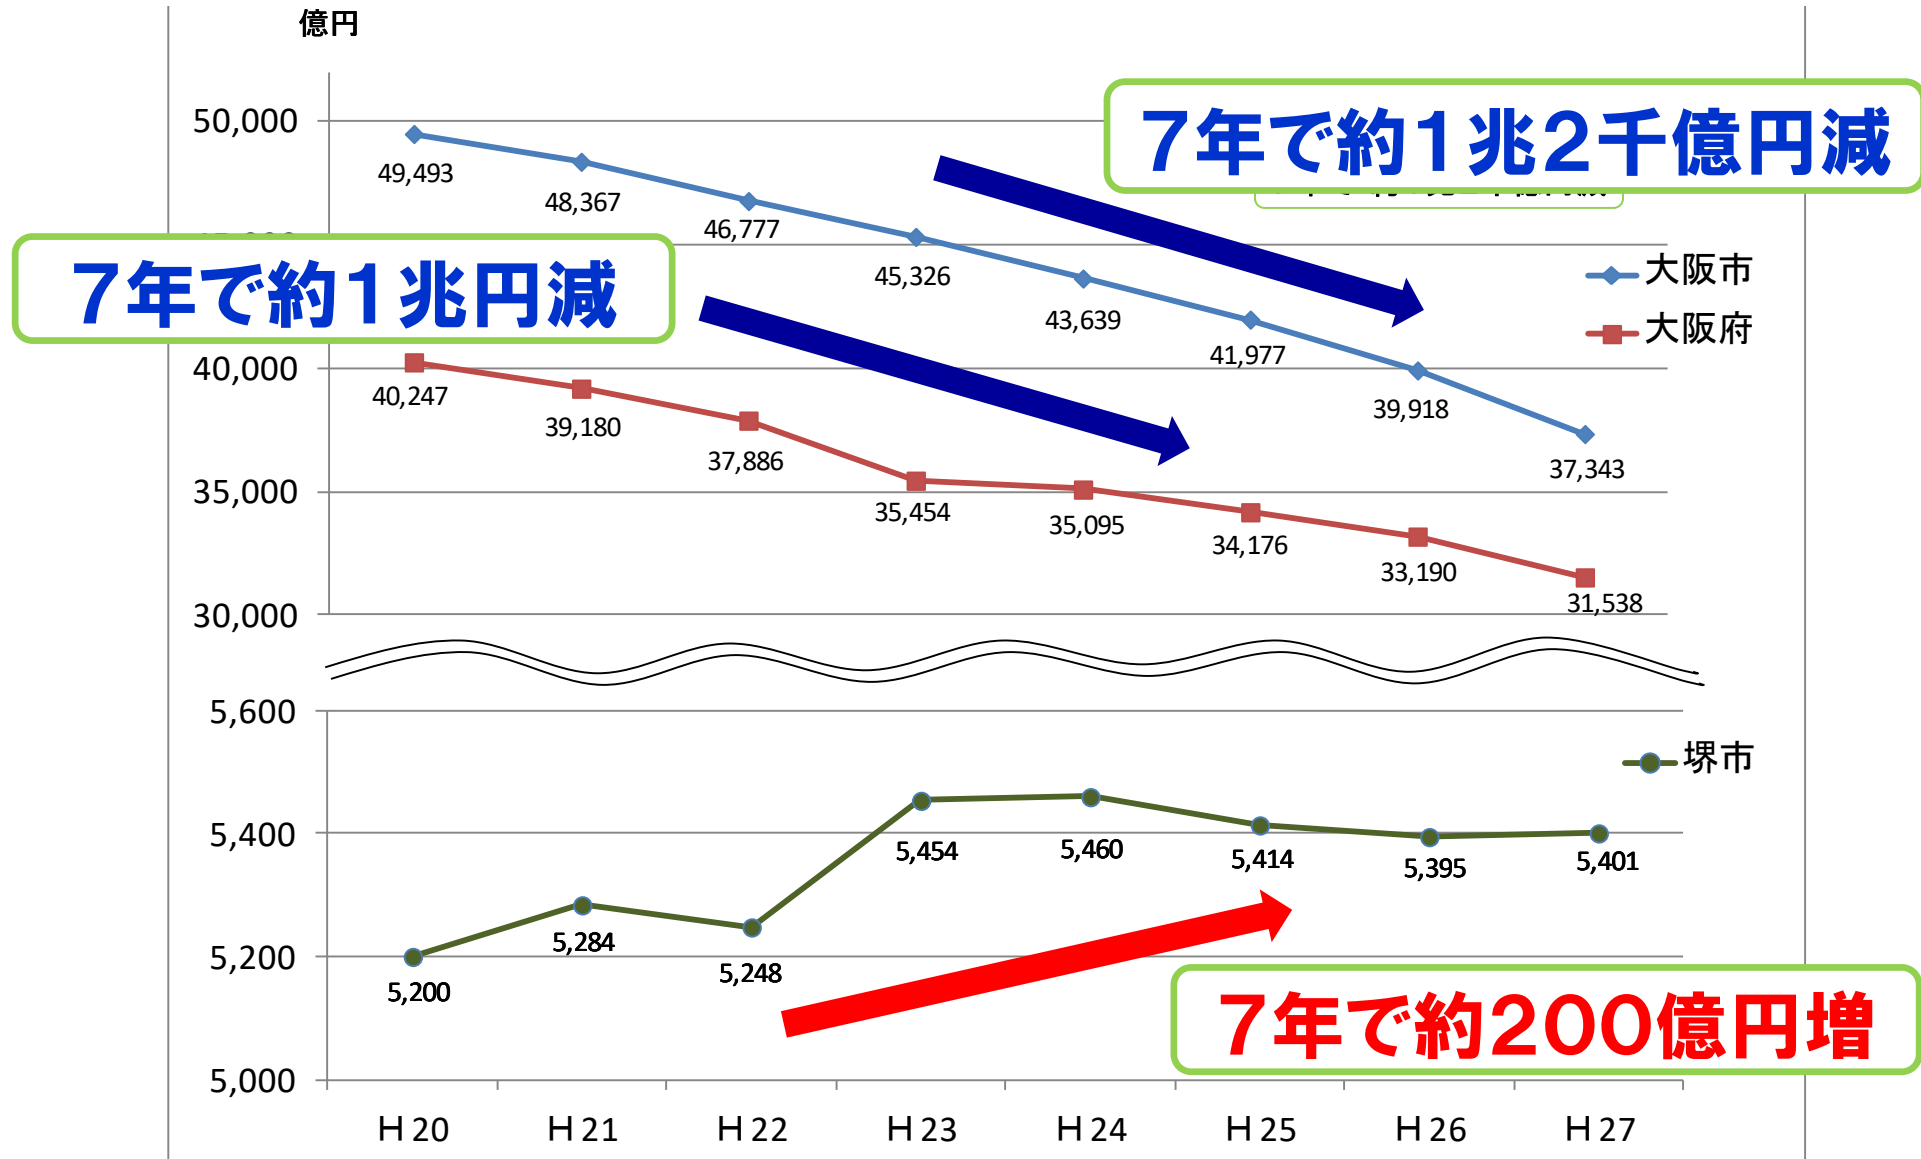

堺市・大阪市・大阪府の府債調べ(臨財債等除く全会計)

(出典) ※大阪府IR資料 H29.3 ※大阪市 財政のあらまし H28.12.1
 ※堺市 堺市の財政関連データ H28.10 (各 臨財債等 のぞく数値)